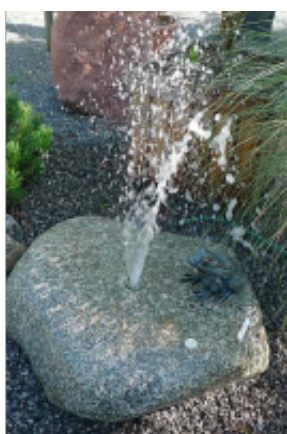

Findling Nummer 516

Gesteinsart:

Granit

Herkunft:

Unbekannt

Farben:

grau, weiss

Grösse (LxBxH):

90 x 80 x 30 cm

Gewicht:

ca. 290 kg

Preis:

4.000,00 CHF

Besonderes:

Figur: Frosch, Wassersprudel mit
Licht

Figur: