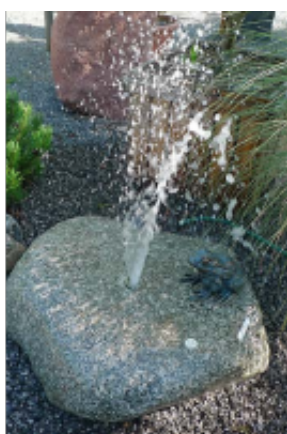

## Findling Nummer 516

**Gesteinsart:**

Granit

**Herkunft:**

Unbekannt

**Farben:**

grau, weiss

**Grösse (LxBxH):**

90 x 80 x 30 cm

**Gewicht:**

ca. 290 kg

**Preis:**

4.000,00 CHF

**Besonderes:**

Figur: Frosch, Wassersprudel mit  
Licht

**Figur:**