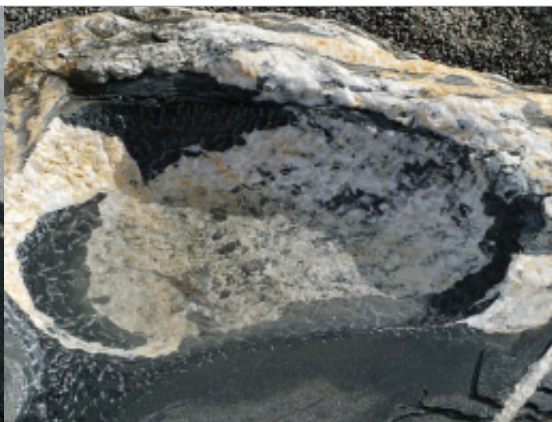

## Findling Nummer 742

**Gesteinsart:**

Alpenkalk (Dunkler Alpenkalk mit Kalzitadern)

**Herkunft:**

Schweiz, Graubünden

**Farben:**

antrazit, weiss, beige

**Grösse (LxBxH):**