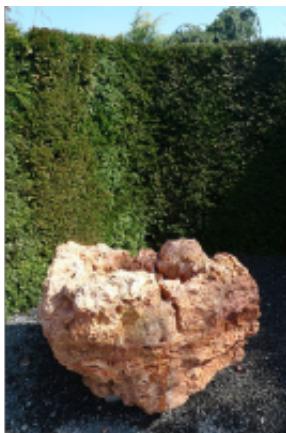

## Findling Nummer 806

**Gesteinsart:**

Tuff (Kalktuff)

**Herkunft:**

Unbekannt

**Farben:**

terracotta

**Grösse (LxBxH):**